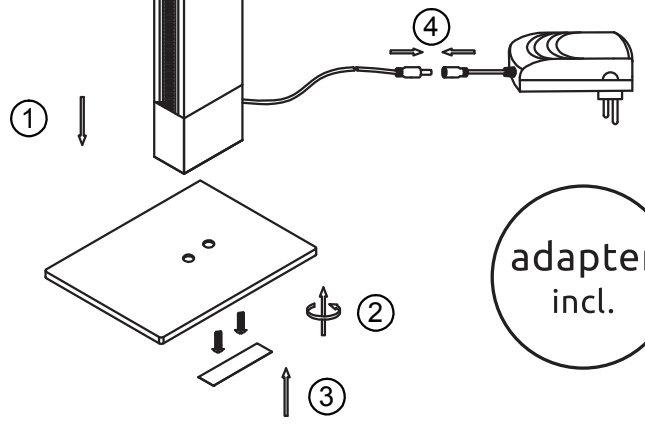

continuous touch dimmer

15428-24S

adapter incl.

DE

Lichtquelle:
Die Lichtquelle ist nicht tauschbar, weil sie konstruktionsbedingt fest mit dem umgebenden Produkt verbunden ist.
Dieses Produkt enthält eine Lichtquelle der Energieeffizienzklasse G.